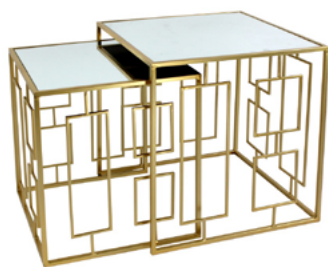

Deckenleuchte Kristall, 75cm

Art. Nr. 23594
antik zink
3flmg./ E14 Fassung
cca.45x75 cm
CHF 379.-

Kronleuchte Versailles

Art. Nr. 33318
15flmg.
64x68 cm
CHF 590.-

Deckenleuchte Industrial

Art. Nr. 39440
asphalt Eisen
E27 Fassung
100x77x37cm (135x100x37cm)
CHF 490.-

Stehleuchte Hiding Rabbit®

Art. Nr. 43022
gold/schwarz
Polyresin/E27 Fassung
H. 115 cm
CHF 389.-

Konsolentisch Oxford

Art. Nr. 43081
schwarz
Eisen
120x44x80 cm
CHF 459.-

S/2 tlg. Beistelltisch Art Deco

Art. Nr. 47479
 gold
 Eisen/Glas
 (S) 43,5x43,5x50 cm (L) 51,5x51,5x55 cm
 CHF 359.-

S/2 tlg. Sideboard Art Deco

Art. Nr. 47480
 gold
 Eisen/Glas
 (S) 80x33x75 cm (L) 85x38x80 cm
 CHF 498.-

Sideboard auf Gestell

Art. Nr. 47604
braun/schwarz Stahl/Zedernholz
recyceltes Zedernholz
180x38x100 cm
CHF 1'390.-

Konsole Louise

Art. Nr. 50425
 gold/schwarz
 Füße: Pinienholz, Korpus: MDF
 102x42x80 cm
 CHF 549.-

Konsole Charlotte

Art. Nr. 50426
 gold
 Füße: Pinienholz, Korpus: MDF
 91x40x72 cm
 CHF 549.-

Sideboard Grace