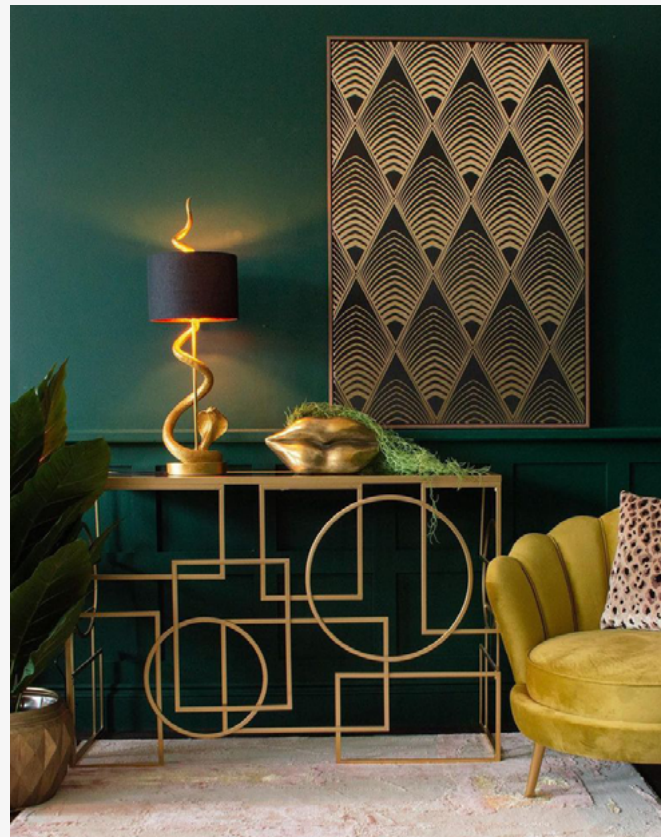

S/2 tlg. Beistelltisch Art Deco

Art. Nr. 47479
gold
Eisen/Glas
(S) 43,5x43,5x50 cm (L) 51,5x51,5x55 cm
CHF 359.-