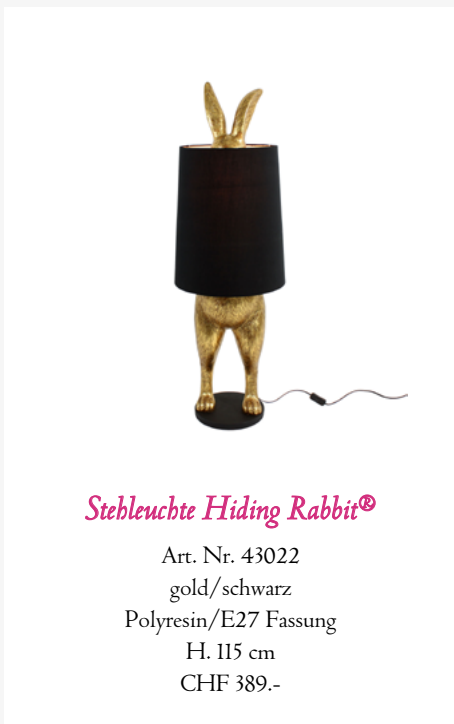

Produktkatalog

WERNERVOß
The Lifestyle Company

Deckenleuchte Kristall, 50cm

Art. Nr. 23592
antik zink
2flmg./ E14 Fassung
ca.27x50 cm
CHF 198.-

Deckenleuchte Kristall, 65 cm

Art. Nr. 23593
antik zink
3flmg./ E14 Fassung
ca.35x65 cm
CHF 279.-

Deckenleuchte Kristall, 75cm

Art. Nr. 23594
antik zink
3flmg./ E14 Fassung
cca.45x75 cm
CHF 379.-

Kronleuchte Versailles

Art. Nr. 33318
15flmg.
64x68 cm
CHF 590.-

Deckenleuchte Industrial

Art. Nr. 39440
asphalt Eisen
E27 Fassung
100x77x37cm (135x100x37cm)
CHF 490.-

Stehleuchte Tremont

Art. Nr. 54039
schwarz/antik gold
E27 Fassung, 220-240 V, max. 40 W
56x170 cm
CHF 795.-

Stehleuchte Astoria

Art. Nr. 54040
schwarz/silber
E27 Fassung, 220-240 V, max. 40 W
56x174 cm
CHF 795.-

S/2 tlg. Sideboard Art Deco

Art. Nr. 47480
 gold
 Eisen/Glas
 (S) 80x33x75 cm (L) 85x38x80 cm
 CHF 498.-

Sideboard auf Gestell

Art. Nr. 47604
braun/schwarz Stahl/Zedernholz
recyceltes Zedernholz
180x38x100 cm
CHF 1'390.-