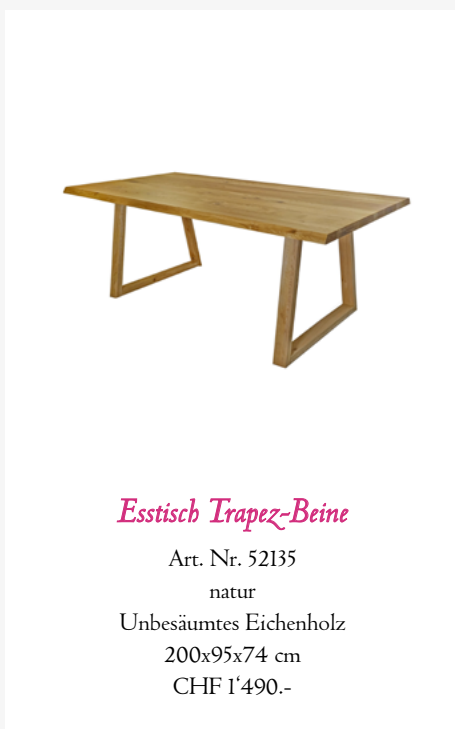

natur/schwarz Eiche

Tischplatte: Unbesäumtes Eichenholz

200x95x74 cm

CHF 1'490.-

Konsolentisch m. Schubladen

Art. Nr. 52079
schwarz/gold
Eisen
120x45x80 cm
CHF 695.-

Esstisch Trapez-Beine

Art. Nr. 52135

natur

Unbesäumtes Eichenholz

200x95x74 cm

CHF 1'490.-

Deckenleuchte Lysa

Art. Nr. 52681
gold, Eisen
ca. 1 m Kabel/Kette
50x50 cm
CHF 398.-

Beistelltisch Krake

Art. Nr. 53219
gold
Aluminium/Marmor
55x58 cm
CHF 695.-